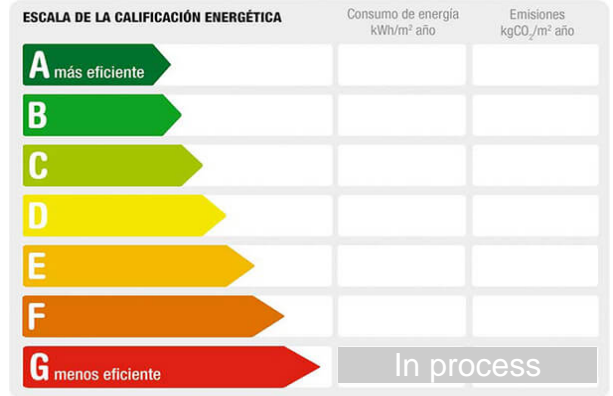

Zone: Figueres \_ Creu de la Mà

**Sqm built:** 370      **Orientation:** northeast

**Description:**

terreno edificable en el centro de Figueres, ideal inversores para hacer pisos.