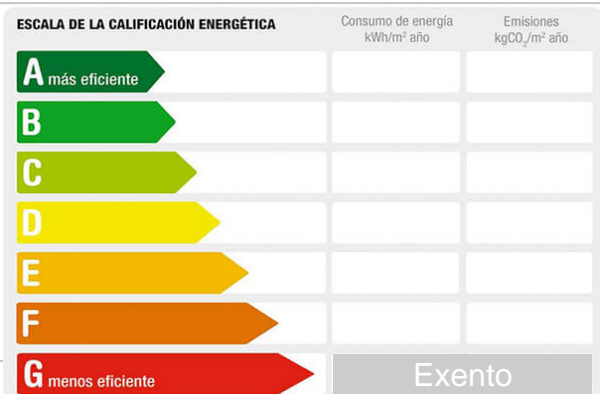

**Sqm built:** 668

**Plot sq.meters:** 668

**Description:**

Parcela Rústica de 668 m2 situada en la entrada del pueblo de Terrades, tocando el puente, excelente parcela ideal para huerto, NO ES URBANA, su referencia catastral es 17209A003001610000AX para que la puedan ubicar, fácil acceso.